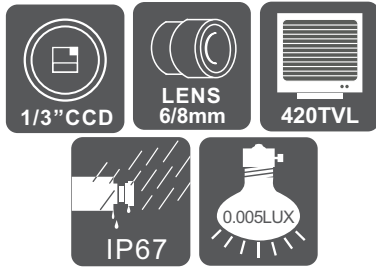

FUHO

室外大型防水攝影機

FUM-901

產品特色

- 1/3" SONY CCD超低照度,高感度攝像元件.
- 鏡頭為F1.0,低光源環境.
- 夜視效果仍可呈現彩色畫質.

規格表

信號模式	NTSC	PAL
影像元件	1/3" SONY CCD攝像元件	
影像訊號處理系統	數位訊號處理系統	
鏡頭規格	6/8mm	
影像畫素	510 (水平) × 492 (垂直)	500 (水平) × 582 (垂直)
總影像畫素	約25萬	約29萬
解析度	最大420條TV線	
輸入電壓	AC 110~240V	
消耗功率	12W, 在AC 110V 時	
同步方式	內同步	
掃描系統	2 : 1 交錯掃描	
靈敏度	0.005Lux	
信噪比	最大48 dB	
自動增益控制	開啓	
逆光補償控制	開啓	
白平衡控制	自動白平衡	
電子快門	AUTO: 1/60秒 ~ 1/10000秒 AUTO: 1/50秒 ~ 1/10000秒	
視頻訊號輸出規格	1 Vp-p 標準視頻訊號輸出, 75 Ω	
工作溫度	- 5° C ~ +60° C	
防水等級	IP67	
尺寸(長 × 寬)	126 × 100 × 130 mm	
重量	大約 1Kg	