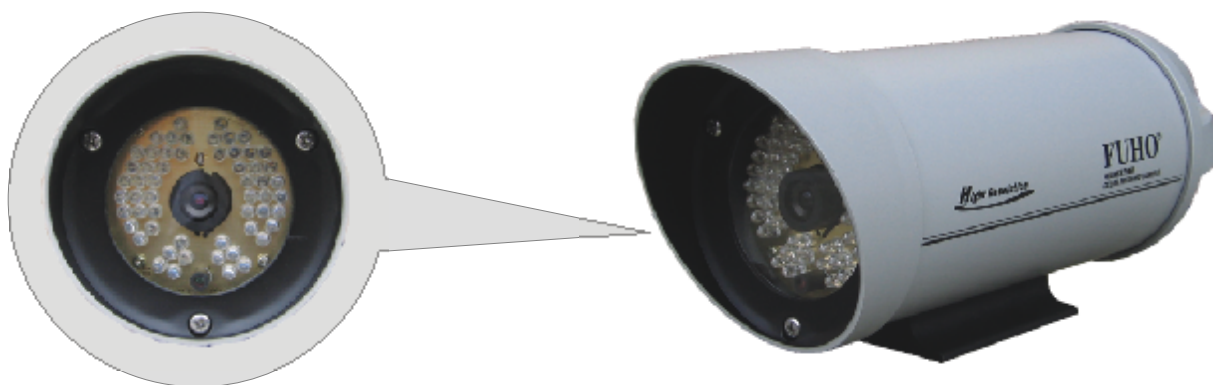

FUHO 大型紅外線 高解析彩色攝影機

IR-955A/955HA

- 內建56顆LED燈.
- 投射距離55M, 影像依舊明亮清晰.

單位:mm

型號	IR-955A		IR-955HA	
信號模式	NTSC	PAL	NTSC	PAL
影像元件	1/3英寸影像元件(埋入式) CCD			
影像訊號處理系統	數位訊號處理系統			
鏡頭規格	標準6.0mm			
影像畫素	510(H)x492(V)	500(H)x582(V)	768(H)x494(V)	752(H)x582(V)
總影像畫素	約25萬	約29萬	約38萬	約44萬
解析度	最大420條TV線		最大480條TV線	
輸入電壓	AC 110~240V			
消耗功率	11W, 在AC 110V 時			
同步方式	內同步			
掃瞄系統	2 : 1 交錯掃瞄			
最低照度	0 LUX -紅外線啟動			
信噪比	最大48 dB			
自動增益控制	開啟			
逆光補償控制	開啟			
白平衡控制	自動白平衡			
電子快門	AUTO: 1/60秒 ~ 1/10000秒		AUTO: 1/50秒~1/10000秒	
視頻訊號輸出規格	1 Vp-p 標準視頻訊號輸出, 75 Ω			
投射距離	55M			
紅外線波長	850 nm			
工作溫度	- 5° C ~ +60° C			
尺寸(寬×高×長)	105 × 117.5 × 268 mm			
重量	大約 1Kg			