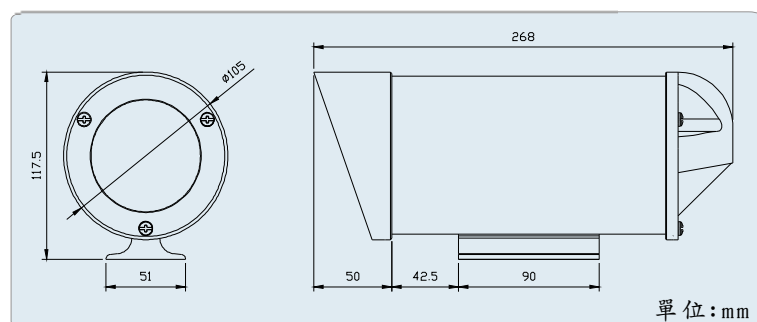

FUHO 大型紅外線 高解析彩色攝影機

IR-955A/955HA

- 內建56顆LED燈.
- 投射距離55M, 影像依舊明亮清晰.

單位:mm

型號	IR-955A		IR-955HA	
信號模式	NTSC	PAL	NTSC	PAL
影像元件	1/3英寸影像元件(埋入式) CCD			
影像訊號處理系統	數位訊號處理系統			
鏡頭規格	標準6.0mm			
影像畫素	510(H)x492(V)	500(H)x582(V)	768(H)x494(V)	752(H)x582(V)
總影像畫素	約25萬	約29萬	約38萬	約44萬
解析度	最大420條TV線		最大480條TV線	
輸入電壓	AC 110~240V			
消耗功率	11W, 在AC 110V 時			
同步方式	內同步			
掃瞄系統	2 : 1 交錯掃瞄			
最低照度	0 LUX -紅外線啟動			
信噪比	最大48 dB			
自動增益控制	開啟			
逆光補償控制	開啟			
白平衡控制	自動白平衡			
電子快門	AUTO: 1/60秒 ~ 1/10000秒		AUTO: 1/50秒~1/10000秒	
視頻訊號輸出規格	1 Vp-p 標準視頻訊號輸出, 75 Ω			
投射距離	55M			
紅外線波長	850 nm			
工作溫度	- 5° C ~ +60° C			
尺寸(寬×高×長)	105 × 117.5 × 268 mm			
重量	大約 1Kg			