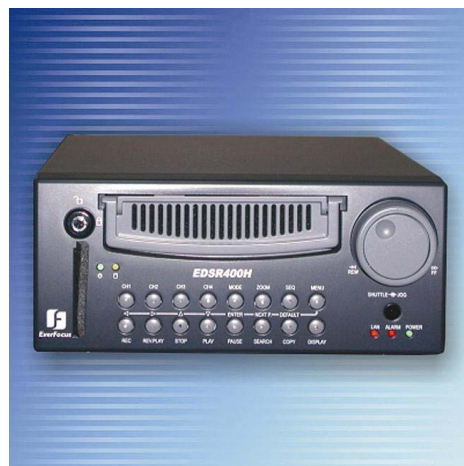

4 Port 上網型即時數位錄影機 EDR-410H

特色：

- MPEG4 壓縮格式
- 雙備份功能，可接 USB 儲存裝置
- 錄影張數最大 60 張
- 聲音: 輸入 x2 / 輸出 x2
- 警報: 輸入 x4 / 輸出 x1
- 警報/位移/訊號遺失/硬體寫滿/系統當機繼電器設定
- 可遠端IE瀏覽
- 可遠端修改設定
- 可遠端雙向語音
- 遠端Relay控制
- 遠端錄影

規格:

影像		回放張數	60(N)/50(P) 張 / 秒
視訊格式	NTSC / PAL	回放搜尋	可依 日期/時間或事件(位移,斷訊,警報),
輸入	4 攝影機輸入 BNC 1 Vp-p/75 ohm	回放速率	播放,暫停,格放,快轉 (x2,x4,x8,x16,x32,x600)倒轉格放
回路輸出	4 BNC 複合影像輸出 1 Vp-p/75 ohm	位移偵測	有,含多重範圍偵測設定(28X22)及 單支攝影機之敏感度調整
影像輸出	主螢幕:1BNC 複合影像輸出 1 Vp-p/75 ohm	事件記錄	有
	警報螢幕輸出: 1BNC 複合影像輸出 1 Vp-p/75 ohm	使用者介面	人性化螢幕顯示操作介面
壓縮格式	MPEG4	設定方式	螢幕顯示操作
錄影解析	FULL-D1:720x480(N)/720x576(P) Half-D1:720x240(N)/720x288(P) CIF:360x240(N)/360x288(P)	計時器	內建全球即時更新連線
		看門狗功能	有
		文字抬頭	每支攝影機支援 12 英文字元抬頭
		連接	
顯示	單一,4,,子母畫面(即時) 2x2 放大,回放及即時	USB	有,1 組 USB2.0 界面
即時畫面解晰	720x480(N)/720x576(P)	網路	有,RJ45 網路連線
畫面暫停	有	RS-232	9PIN 母頭於本地端連接使用
畫面斷訊偵測	有	RS-485	供連接高速球型攝影機及控制鍵盤
警報		操作介面	前面板按鈕,飛梭旋鈕,無線遙控器, 控制鍵盤,USB 滑鼠(選購)
輸入	4 警報輸入	電源	直流 100~240 伏
輸出	2 組警報輸出	耗電量	50 瓦
儲存		外觀	
硬碟儲存	支援 1 顆 IDE 硬碟	尺寸	320 (L) x 215 (W) x 100 (H)mm
外接式儲存	支援 USB2.0 快閃記憶體,亦可外接 DVD 燒錄機(EPR200)	重量	6.42 公斤
		錄影/搜尋	
錄影張數	120(N)/100(P)CIF 張/秒	操作環境	
錄影模式	標準錄影,排程錄影 事件錄影(位移,斷訊,警報)	溫度	0°C~+40°C